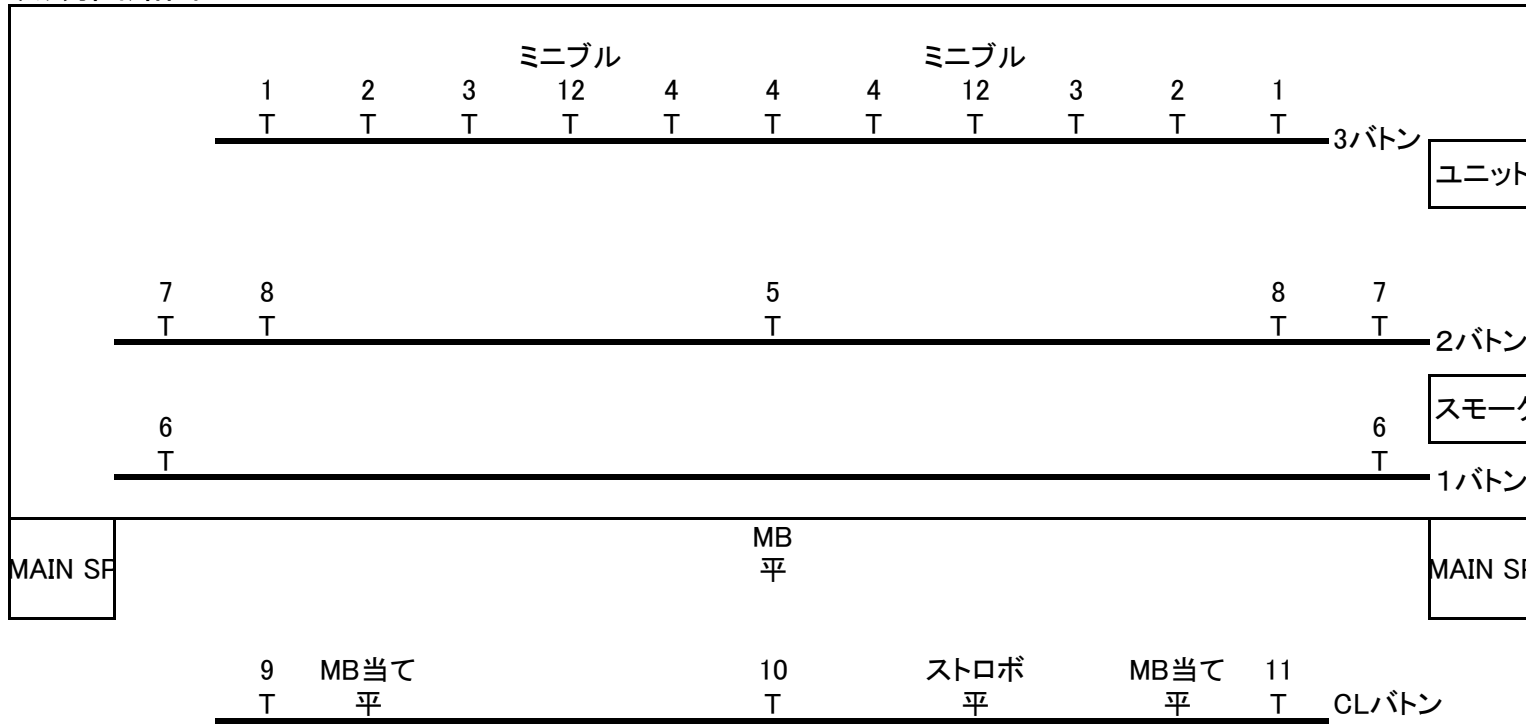

照明回路図

2009年1月現在

■機材リスト

- |       |                        |     |                 |
|-------|------------------------|-----|-----------------|
| □調光卓  | BEHRINGER LC2412       | □灯体 | Par300W × 16    |
| □ユニット | STAGE EVOLUTION SM1200 |     | Parショート300W × 3 |
| □スモーク | STAGE INSTRUMENT       |     | ストロボ × 1        |
|       | LD2000 (1回路2Kwまで)      |     | ミニブル × 2        |
|       |                        |     | ミラーボール × 1      |